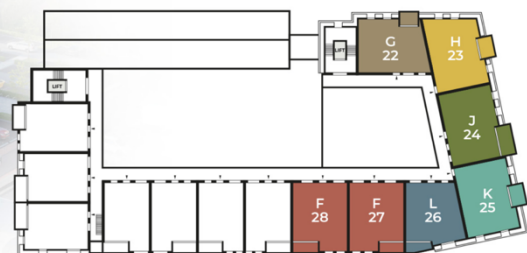

BEGANE GROND

Bouwnummer 1	Appartement type A	79 m ²	€ 539.000,00	V.O.N.
Bouwnummer 2	Appartement type B	86 m ²	€ 585.000,00	V.O.N.
Bouwnummer 3	Appartement type C	86 m ²	€ 579.000,00	V.O.N.
Bouwnummer 4	Appartement type D	86 m ²	€ 589.000,00	V.O.N.
Bouwnummer 5	Appartement type E	75 m ²	€ 489.000,00	V.O.N.
Bouwnummer 6	Appartement type F	81 m ²	€ 539.000,00	V.O.N.
Bouwnummer 7	Appartement type F	81 m ²	€ 534.000,00	V.O.N.

EERSTE VERDIEPING

Bouwnummer 8	Appartement type A	79 m ²	€ 539.000,00	V.O.N.
Bouwnummer 9	Appartement type B	86 m ²	€ 589.000,00	V.O.N.
Bouwnummer 10	Appartement type C	86 m ²	€ 589.000,00	V.O.N.
Bouwnummer 11	Appartement type D	86 m ²	€ 594.000,00	V.O.N.
Bouwnummer 12	Appartement type E	75 m ²	€ 494.000,00	V.O.N.
Bouwnummer 13	Appartement type F	81 m ²	€ 544.000,00	V.O.N.
Bouwnummer 14	Appartement type F	81 m ²	€ 544.000,00	V.O.N.

TWEDE VERDIEPING

Bouwnummer 22	Appartement type G	77 m ²	€ 529.000,00	V.O.N.
Bouwnummer 23	Appartement type H	84 m ²	€ 579.000,00	V.O.N.
Bouwnummer 24	Appartement type J	85 m ²	€ 579.000,00	V.O.N.
Bouwnummer 25	Appartement type K	83 m ²	€ 584.000,00	V.O.N.
Bouwnummer 26	Appartement type L	75 m ²	€ 484.000,00	V.O.N.
Bouwnummer 27	Appartement type F	81 m ²	€ 544.000,00	V.O.N.
Bouwnummer 28	Appartement type F	81 m ²	€ 544.000,00	V.O.N.