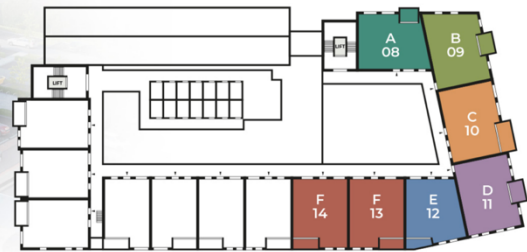

BEGANE GROND

Bouwnummer 1	Appartement type A	79 m ²	€ 539.000,00	V.O.N.
Bouwnummer 2	Appartement type B	86 m ²	€ 585.000,00	V.O.N.
Bouwnummer 3	Appartement type C	86 m ²	€ 579.000,00	V.O.N.
Bouwnummer 4	Appartement type D	86 m ²	€ 589.000,00	V.O.N.
Bouwnummer 5	Appartement type E	75 m ²	€ 489.000,00	V.O.N.
Bouwnummer 6	Appartement type F	81 m ²	€ 539.000,00	V.O.N.
Bouwnummer 7	Appartement type F	81 m ²	€ 534.000,00	V.O.N.

EERSTE VERDIEPING

Bouwnummer 8	Appartement type A	79 m ²	€ 539.000,00	V.O.N.
Bouwnummer 9	Appartement type B	86 m ²	€ 589.000,00	V.O.N.
Bouwnummer 10	Appartement type C	86 m ²	€ 589.000,00	V.O.N.
Bouwnummer 11	Appartement type D	86 m ²	€ 594.000,00	V.O.N.
Bouwnummer 12	Appartement type E	75 m ²	€ 494.000,00	V.O.N.
Bouwnummer 13	Appartement type F	81 m ²	€ 544.000,00	V.O.N.
Bouwnummer 14	Appartement type F	81 m ²	€ 544.000,00	V.O.N.

TWEDE VERDIEPING

Bouwnummer 22	Appartement type G	77 m ²	€ 529.000,00	V.O.N.
Bouwnummer 23	Appartement type H	84 m ²	€ 579.000,00	V.O.N.
Bouwnummer 24	Appartement type J	85 m ²	€ 579.000,00	V.O.N.
Bouwnummer 25	Appartement type K	83 m ²	€ 584.000,00	V.O.N.
Bouwnummer 26	Appartement type L	75 m ²	€ 484.000,00	V.O.N.
Bouwnummer 27	Appartement type F	81 m ²	€ 544.000,00	V.O.N.
Bouwnummer 28	Appartement type F	81 m ²	€ 544.000,00	V.O.N.